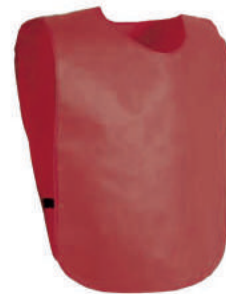

CHA003

Chaleco.

Material	NonWoven Talla única
Medida	53x66 cm
Colores	A elegir